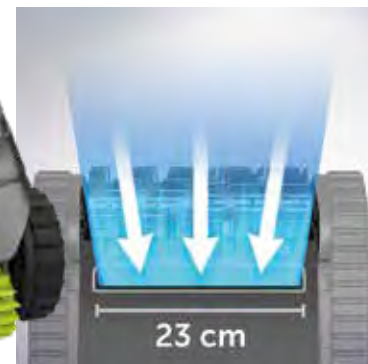

1

2

3

	1				2			3		
	23055480	23055481	23055482	23055483	23055487	23055488	23055489	23055484	23055485	23055486
Medidas	244 Ø	305 Ø	366 Ø	457 Ø	259 x 170	300 x 201	400 x 211	244 Ø	305 Ø	366 Ø
Ref.	13.1446	13.1441	13.1539	13.1542	13.1460	13.1541	13.1540	13.1447	13.1449	13.1450
Precio	10,90 €	14,95 €	19,95 €	29,90 €	14,95 €	15,95 €	18,95 €	13,95 €	21,95 €	39,95 €

**LONA SUELO PISCINA
BESTWAY 488 X 488 CM**

21,95 € Ref. 13.1440

Limpiafondos

Novedad

LIMPIAFONDOS A BATERÍA ABS3

10 W. Se adapta a todo tipo de piscinas como spa. Limpia fondo, paredes y línea de flotación. Pértiga de 1,33 m.

49,99 € Ref. 13.970

LIMPIAFONDOS AUTOMÁTICO

Con 9,6 m de manguera. Regulador de presión para ajustar a bombas de alta potencia. Requiere una bomba de al menos 3/4 HP.

110,00 € Ref. 13.1533

LIMPIAFONDOS ZODIAC R3

Hidráulico. Diafragma DiaCyclone: aspiración aún más potente. Disco con aletas: aumenta la movilidad del limpiafondos. Para piscinas hasta 9 x 5 m. Potencia mínima requerida de la bomba de filtración 1 / 2 CV.

199,00 € Ref. 13.973

LIMPIAFONDOS ZODIAC MX8TM

Sistema de navegación X-drive: limpia todas las zonas de la piscina. Turbo aspiración: dos hélices de succión con cepillos y una potente turbina de aspiración. Para piscinas hasta 12 x 6 m. Potencia mínima requerida de la bomba de filtración 3 / 4 CV (1 CV para piscinas de gresite).

399,00 € Ref. 13.972

Novedad

LIMPIAFONDOS A BATERÍA W3342

Con control de APP móvil. Su moderno motor de tres ejes ofrece una limpieza potente y eficiente. Batería de larga duración y carga rápida, permite trabajar 150 minutos. Diseño innovador, evita que el limpiafondos se quede parado en medio de la piscina y vuelve automáticamente hasta detenerse cerca de la pared para ser recogido.

790,00 € Ref. 13.1220

LIMPIAFONDO DOLPHIN E20 QUIMICAMP