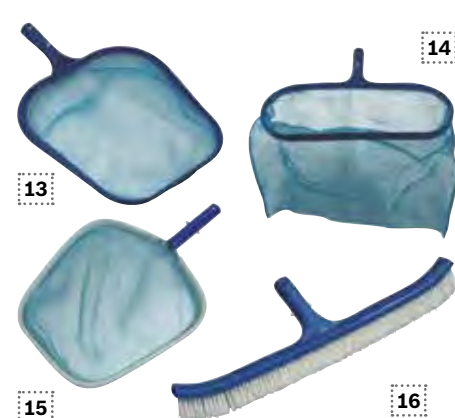

- 1 - Dosificador flotante Ref. 13.1508 4,50 €
- 2 - Dosificador termometro flotante indica la temperatura del agua. Ref. 13.1509 5,50 €
- 3 - Limpiafondos clásico Pesas, paragolpes de protección. Ref. 13.1505 9,90 €
- 4 - Limpiafondos venturi 120 cm. En 5 secciones de aluminio. Incluye bolsa de residuos. Ref. 13.1503 13,90 €
- 5 - Adaptador manguera depuradora 38-32 mm bestway Ref. 13.1430 13,99 €
- 6 - Limpiafondos triangular Pesas, paragolpes de protección. Ref. 13.1506 19,90 €
- 7 - Limpiafondos piscina obra Manguito giratorio. Ruedas antideslizantes. Mango aluminio. Ref. 13.1507 27,90 €
- 8 - Kit limpieza piscinas con manguera, limpiafondos, recoge-hojas y pértiga Ref. 13.1511 35,90 €
- 9 - Manguera flexible depuradora bestway 3 m de larga. 32 o 38 mm. Ref. 13.1428 - 13.1429 Desde 16,99 €
- 10 - Limpiafondos jet vac Manual. 5 m manguera, 3 conectores, pértiga de 2 m con 4 secciones. Ref. 13.1504 39,95 €
- 11 - Pértiga aluminio piscina 2 x 180 cm. Ref. 13.1512 19,90 €
- 12 - Pértiga aluminio piscina 3 x 120 cm. Ref. 13.1513 20,90 €
- 13 - Recoge-hojas con imán Ref. 13.1515 3,50 €
- 14 - Recoge-hojas fondo powerfull Ref. 13.1516 4,50 €
- 15 - Recoge-hojas superficie Marco de aluminio. Ref. 13.1514 6,90 €
- 16 - Cepillo curvo 45 cm. ABS. Cerdas de PP. Ref. 13.1510 4,90 €